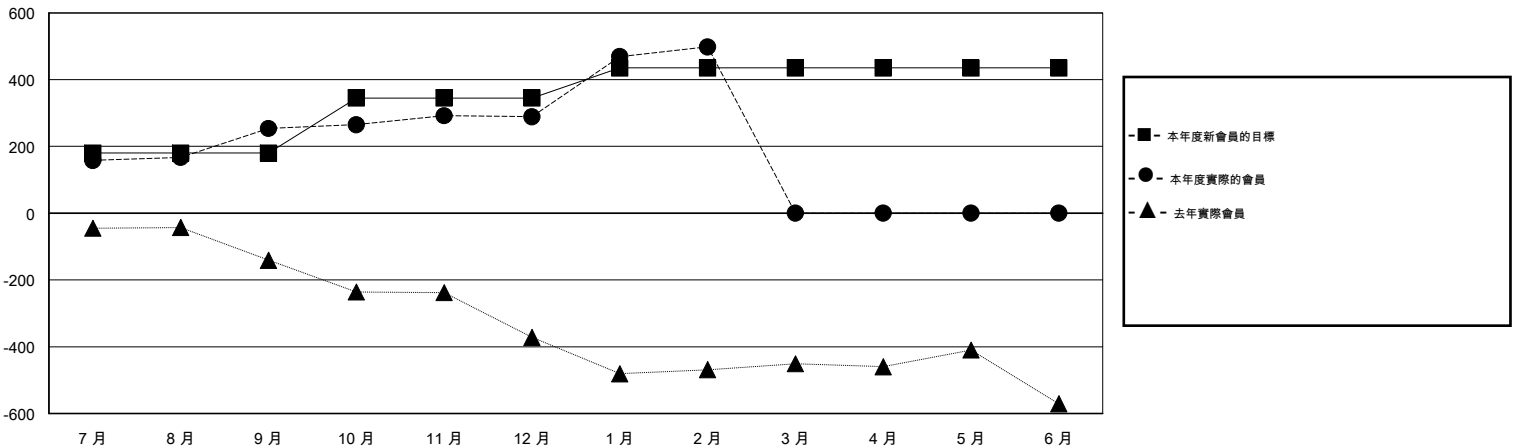

MONTHLY MEMBERSHIP PROGRESS REPORT

District 385

Results as of: 2/28/2014

GMT: PAUL CHOR HO FAN

地點 CHINA

GMT憲章區 5

分會				
成果 2013-2014				
季	新分會目標	實際新會	實際取消的分會	實際淨增/減
7月/8月/9月	3	2	0	2
10月/11月/12月	3	0	0	0
1月/2月/3月	2	4	0	4
4月/5月/6月	0	0	0	0

位會員@每位須繳				
成果 2013-2014				
季	新會員目標	實際添加會員總數	實際退會會員	實際淨增/減
7月/8月/9月	180	293	39	254
10月/11月/12月	165	72	37	35
1月/2月/3月	90	225	16	209
4月/5月/6月	0	0	0	0

目標與實際新會累積

目標和實際會員累積

已取消的分會: 0

45 CLUBS OF 49 增添1位或以上的新會員