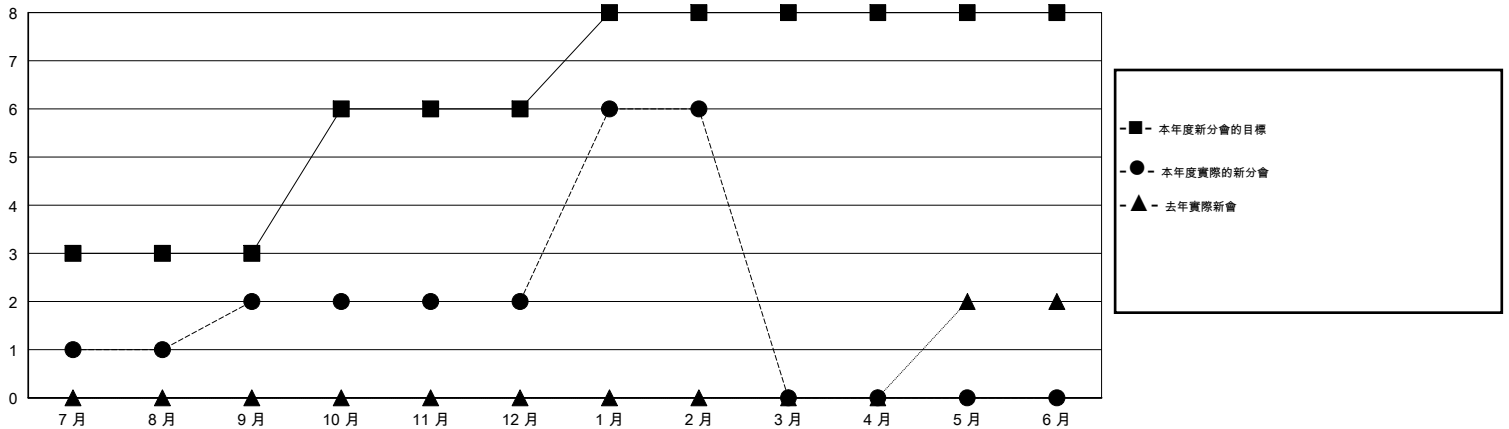

MONTHLY MEMBERSHIP PROGRESS REPORT

District 385

Results as of: 2/28/2014

GMT: PAUL CHOR HO FAN

地點 CHINA

GMT憲章區 5

分會				
成果 2013-2014				
季	新分會目標	實際新會	實際取消的分會	實際淨增/減
7月/8月/9月	3	2	0	2
10月/11月/12月	3	0	0	0
1月/2月/3月	2	4	0	4
4月/5月/6月	0	0	0	0

位會員@每位須繳				
成果 2013-2014				
季	新會員目標	實際添加會員總數	實際退會會員	實際淨增/減
7月/8月/9月	180	293	39	254
10月/11月/12月	165	72	37	35
1月/2月/3月	90	225	16	209
4月/5月/6月	0	0	0	0

目標與實際新會累積

目標和實際會員累積

已取消的分會: 0

45 CLUBS OF 49 增添1位或以上的新會員